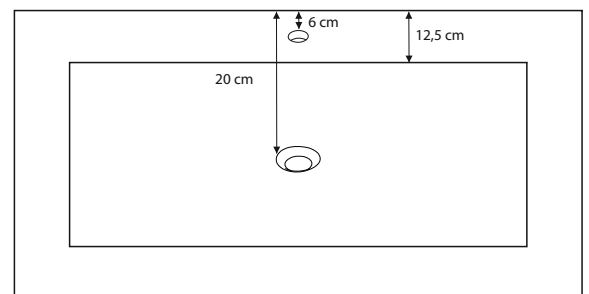

# Måttanvisning

## PORSLIN SMART

80

60

80

60

Samtliga glashandfat har 12cm djup på gropen

Mått anges i cm

[www.4aqua.se](http://www.4aqua.se)