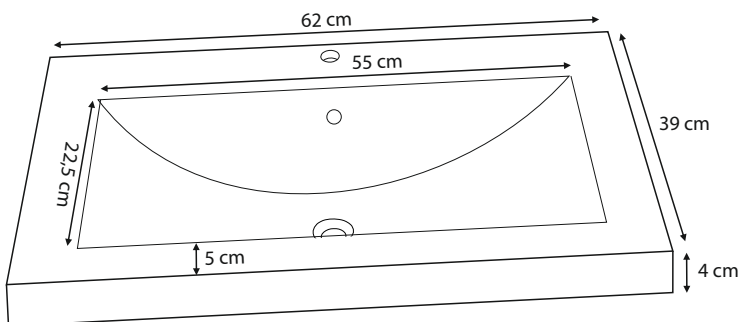

# Måttanvisning

## PORSLIN SMART

80

60

80

60

Samtliga glashandfat har 12cm djup på gropen

Mått anges i cm

[www.4aqua.se](http://www.4aqua.se)