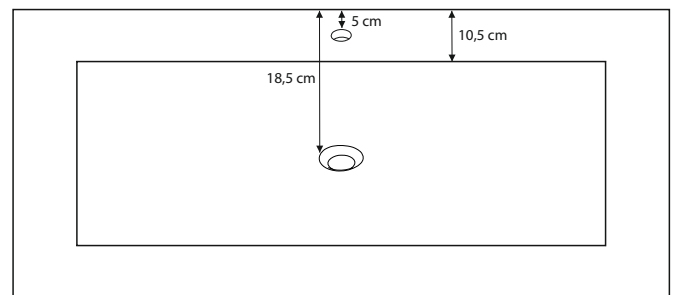

# Måttanvisning

## PORSLIN SMART

80

60

80

60

Samtliga glashandfat har 12cm djup på gropen

Mått anges i cm

[www.4aqua.se](http://www.4aqua.se)