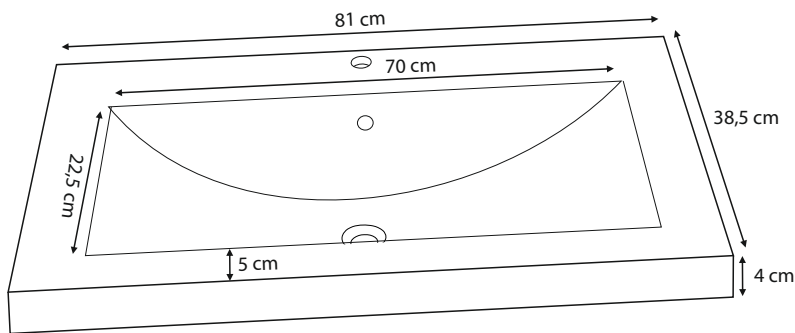

# Måttanvisning

## PORSLIN SMART

80

60

80

60

Samtliga glashandfat har 12cm djup på gropen

Mått anges i cm

[www.4aqua.se](http://www.4aqua.se)